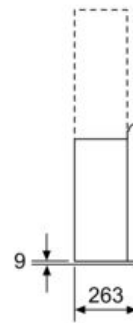

#### Rozmery

- rozmery pri odťahu (VxŠxH): 969-1239 x 890 x 263 mm

- rozmery spotrebiča pri recirkulácii s komínom (V x Š x H): 1029-1299 x 890 x 263 mm
- rozmery spotrebiča pre recirkuláciu bez komína (V x Š x H): 500 mm x 890 x 263 mm
- rozmery spotrebiča pri recirkulácii s CleanAir Plus montážnou sadou (V x Š x H):
  - 1159 x 890 x 263 mm - montáž na vonkajší komín
  - 1229-1499 x 890 x 263 mm - montáž na predĺženie komína

\* Podľa nariadenia EU - 65/2014

iQ500, Nástenný odsávač pár, 90 cm,  
čierne sklo  
LC97FLP60

Rozmerové výkresy

Rozmery v mm

Od vrchnej hrany mriežky

A: Elektrický  
B: Plynový

rozmery v mm

(1) odvod vzduchu  
(2) cirkulácia  
(3) výstup vzduchu – pri odvode vzduchu namontovať otvorími dolu

rozmery v mm

Rozmery v mm

A: Odvod vzduchu  
B: Zásuvka

Spotrebič v cirkulačnej prevádzke bez kanála  
Súprava na cirkulačnú prevádzku je potrebná

rozmery v mm

(1) Poloha zásuvky  
Všimnite si maximálnu hrúbku zadnej steny.

rozmery v mm