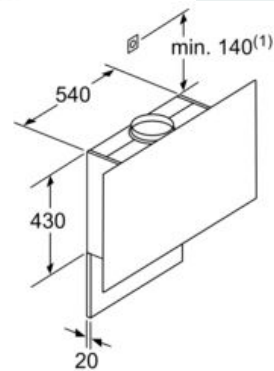

#### Rozmery

- rozmery pri odťahu (VxŠxH): 969-1239 x 890 x 263 mm

- rozmery spotrebiča pri recirkulácii s komínom (V x Š x H): 1029-1299 x 890 x 263 mm
- rozmery spotrebiča pre recirkuláciu bez komína (V x Š x H): 500 mm x 890 x 263 mm
- rozmery spotrebiča pri recirkulácii s CleanAir Plus montážnou sadou (V x Š x H):
  - 1159 x 890 x 263 mm - montáž na vonkajší komín
  - 1229-1499 x 890 x 263 mm - montáž na predĺženie komína

\* Podľa nariadenia EU - 65/2014

iQ500, Nástenný odsávač pár, 90 cm,  
čierne sklo  
LC97FLP60

Rozmerové výkresy

Rozmery v mm

Od vrchnej hrany mriežky

A: Elektrický  
B: Plynový

rozmery v mm

(1) odvod vzduchu  
(2) cirkulácia  
(3) výstup vzduchu – pri odvode vzduchu namontovať otvorími dolu

rozmery v mm

Rozmery v mm

A: Odvod vzduchu  
B: Zásuvka

Spotrebič v cirkulačnej prevádzke bez kanála  
Súprava na cirkulačnú prevádzku je potrebná

rozmery v mm

(1) Poloha zásuvky  
Všimnite si maximálnu hrúbku zadnej steny.

rozmery v mm