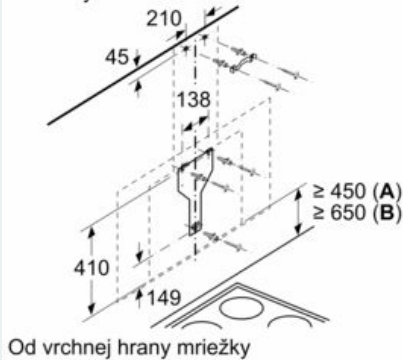

#### Technické informácie

- príkon: 143 W
- odťahová rúra s Ø 150 mm (Ø 120 mm súčasťou)
- pre montáž na stenu nad varné miesto
- 2 uchopenia: spredu a z boku
- EasyInstallation system

#### Rozmery

- rozmery pri odťahu (VxŠxH): 969-1239 x 890 x 263 mm

- rozmery spotrebiča pri recirkulácii s komínom (V x Š x H): 1029-1299 x 890 x 263 mm
- rozmery spotrebiča pre recirkuláciu bez komína (V x Š x H): 500 mm x 890 x 263 mm
- rozmery spotrebiča pri recirkulácii s CleanAir Plus montážnou sadou (V x Š x H):
  - 1159 x 890 x 263 mm - montáž na vonkajší komín
  - 1229-1499 x 890 x 263 mm - montáž na predĺženie komína

\* Podľa nariadenia EU - 65/2014

iQ500, Nástenný odsávač pár, 90 cm,  
čierne sklo  
LC97FLP60

Rozmerové výkresy

Rozmery v mm

Od vrchnej hrany mriežky

A: Elektrický  
B: Plynový

rozmery v mm

(1) odvod vzduchu  
(2) cirkulácia  
(3) výstup vzduchu – pri odvode vzduchu namontovať otvorími dolu

rozmery v mm