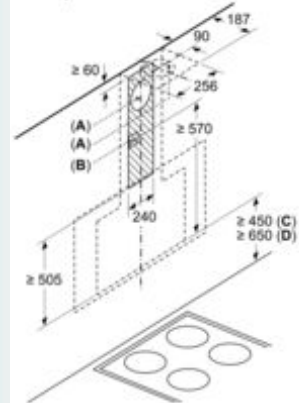

#### Rozmery

- rozmery pri odťahu (VxŠxH): 969-1239 x 890 x 263 mm

- rozmery spotrebiča pri recirkulácii s komínom (V x Š x H): 1029-1299 x 890 x 263 mm
- rozmery spotrebiča pre recirkuláciu bez komína (V x Š x H): 500 mm x 890 x 263 mm
- rozmery spotrebiča pri recirkulácii s CleanAir Plus montážnou sadou (V x Š x H):
  - 1159 x 890 x 263 mm - montáž na vonkajší komín
  - 1229-1499 x 890 x 263 mm - montáž na predĺženie komína

\* Podľa nariadenia EU - 65/2014

iQ500, Nástenný odsávač pár, 90 cm,  
čierne sklo  
LC97FLP60

Rozmerové výkresy

Rozmery v mm

Od vrchnej hrany mriežky

A: Elektrický  
B: Plynový

rozmery v mm

(1) odvod vzduchu  
(2) cirkulácia  
(3) výstup vzduchu – pri odvode vzduchu namontovať otvorími dolu

rozmery v mm

Rozmery v mm

A: Odvod vzduchu  
B: Zásuvka

Spotrebič v cirkulačnej prevádzke bez kanála  
Súprava na cirkulačnú prevádzku je potrebná

rozmery v mm

(1) Poloha zásuvky  
Všimnite si maximálnu hrúbku zadnej steny.

rozmery v mm