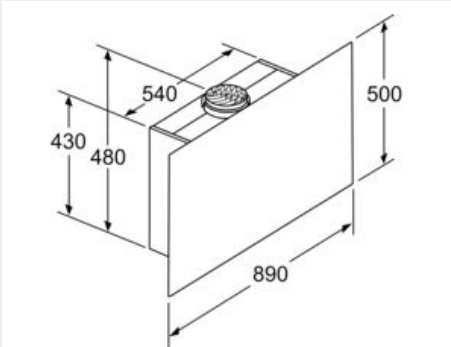

#### Rozmery

- rozmery pri odťahu (VxŠxH): 969-1239 x 890 x 263 mm

- rozmery spotrebiča pri recirkulácii s komínom (V x Š x H): 1029-1299 x 890 x 263 mm
- rozmery spotrebiča pre recirkuláciu bez komína (V x Š x H): 500 mm x 890 x 263 mm
- rozmery spotrebiča pri recirkulácii s CleanAir Plus montážnou sadou (V x Š x H):
  - 1159 x 890 x 263 mm - montáž na vonkajší komín
  - 1229-1499 x 890 x 263 mm - montáž na predĺženie komína

\* Podľa nariadenia EU - 65/2014

iQ500, Nástenný odsávač pár, 90 cm,  
čierne sklo  
LC97FLP60

Rozmerové výkresy

Rozmery v mm

Od vrchnej hrany mriežky

A: Elektrický  
B: Plynový

rozmery v mm

(1) odvod vzduchu  
(2) cirkulácia  
(3) výstup vzduchu – pri odvode vzduchu namontovať otvorími dolu

rozmery v mm

Rozmery v mm

A: Odvod vzduchu  
B: Zásuvka

Spotrebič v cirkulačnej prevádzke bez kanála  
Súprava na cirkulačnú prevádzku je potrebná

rozmery v mm

(1) Poloha zásuvky  
Všimnite si maximálnu hrúbku zadnej steny.

rozmery v mm