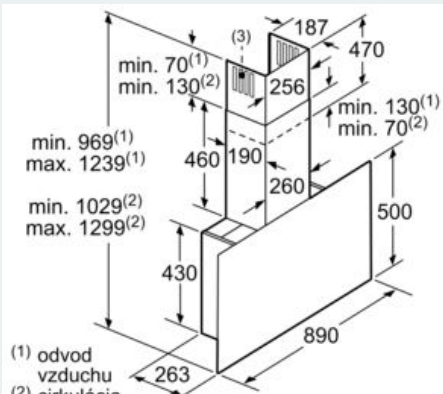

#### Rozmery

- rozmery pri odťahu (VxŠxH): 969-1239 x 890 x 263 mm

- rozmery spotrebiča pri recirkulácii s komínom (V x Š x H): 1029-1299 x 890 x 263 mm
- rozmery spotrebiča pre recirkuláciu bez komína (V x Š x H): 500 mm x 890 x 263 mm
- rozmery spotrebiča pri recirkulácii s CleanAir Plus montážnou sadou (V x Š x H):
  - 1159 x 890 x 263 mm - montáž na vonkajší komín
  - 1229-1499 x 890 x 263 mm - montáž na predĺženie komína

\* Podľa nariadenia EU - 65/2014

iQ500, Nástenný odsávač pár, 90 cm,  
čierne sklo  
LC97FLP60

Rozmerové výkresy

Rozmery v mm

Od vrchnej hrany mriežky

A: Elektrický  
B: Plynový

rozmery v mm

(1) odvod vzduchu  
(2) cirkulácia  
(3) výstup vzduchu – pri odvode vzduchu namontovať otvorími dolu

rozmery v mm

Rozmery v mm

A: Odvod vzduchu  
B: Zásuvka

Spotrebič v cirkulačnej prevádzke bez kanála  
Súprava na cirkulačnú prevádzku je potrebná

rozmery v mm

(1) Poloha zásuvky  
Všimnite si maximálnu hrúbku zadnej steny.

rozmery v mm